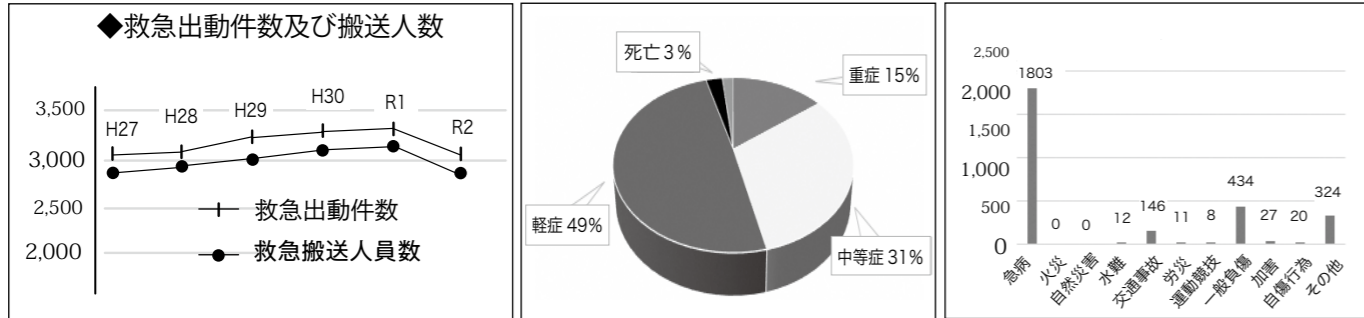

その119番、本当に必要ですか？

9月9日は 救急の日

●救急の日とは

9月9日は、語呂合わせで「救急の日」です。「救急の日」は、救急業務及び救急医療に対して皆様方に理解と認識を深めるとともに、救急医療関係者の意識の高揚を図ることを目的に定められました。この日には全国各地において応急手当の講習会を中心とした救急に関する様々な行事が実施されています。

●宮古島市における救急出動及び搬送状況

宮古島市の過去10年間の救急出動件数及び搬送人員は、年々増加傾向にあります。平成26年に初めて救急出動件数が3,000件を超え、令和2年は3,042件の救急出動件数で2,785人の方々が救急車で搬送されました。前年と比べて救急出動件数が376件(410人)減少しましたが、主な要因としてコロナの拡大による衛生意識の向上や外出自粛などが考えられます。搬送された方々の事故種別は、急病が1,803人(64.7%)でトップ、次いで一般負傷434人(15.6%)、その他324人(11.6%)、交通事故146人(5.2%)です。傷病程度別では半数以上の1,375人(49%)が入院を必要としない軽傷です。

このままでは真に緊急を要し、救急車が必要な方への対応が遅れてしまう可能性があり、救命率に影響がでるおそれがありますので、「救急車の適正利用」をお願い致します。

傷病程度別搬送人員(令和2年)

事故種別搬送人数(令和2年)

【お問合せ】消防本部 警防課 ☎ 72-0943

安心ゆいメールに登録しませんか？

登録方法

- ① 携帯電話・パソコンで下記アドレスまたはQRコードから空メールを送信
- ② 返信メールのURLにアクセス
- ③ アクセス先に記載された登録手順に従って登録

【登録用メールアドレス】 【登録用QRコード】

touroku@yui-ml.police.
pref.okinawa.jp

※登録は無料ですが、別途通信料がかかります。

地域の安全に関する
情報を配信中！

- ●防犯情報
- ○不審者情報
- ●交通安全情報
- ○重要事件手配情報
- ●警察からのお知らせ

問 警察本部生活安全部生活安全企画課
☎ 098-862-0110(内線 3053)
または最寄りの警察署

令和3年度
宮古島市

花いっぱい推進事業

宮古島市では、花いっぱいの美しい島づくりを目的に本事業を行っています

参加資格 本事業に賛同する市民団体、グループ
例) 各自治会、各団体グループ、学校(小中高)、PTA、各企業、公共団体、道路の里親

申込期間 9月6日(月)9:00
～9月30日(木)17:00

※土日、祝日、お昼時間(12～13時)は不可。
※申込時に作業日の日程調整があります。
※受付は先着順です。

花の種類・数量

ペチュニア、ペゴニア、ナデシコ
インパチェンス、マリーゴールド、サルビア
1団体 合計 300～1,500本まで
(一種類あたり 300本まで)

申込方法 申込書を記入し、みどり推進課へ持参。

申込書配布 みどり推進課または本市HPよりダウンロード

作業内容 参加団体による花苗の鉢上げ作業

- ・作業用具等はみどり推進課で準備します。
- ・必ず5～6人で参加してください。
- ・マスク着用・検温・消毒にご協力ください。
  ※体調不良の方のご参加はお控えください。

作業場所 みどり推進課(東側育苗施設内)

実施期間 10月4日～12月3日

※日曜・祝日を除く

【午前の部】 9:00～10:30 / 10:30～12:00
【午後の部】 13:30～15:00 / 15:00～16:30

みどり推進課の指導のもと取り組んで下さい。
※花の植付場所、作業管理状況等の写真を提出していただきます。
※トレイは植付後、必ず洗って速やかに返却。
※詳しい内容は、下記までお問合せください。

問 みどり推進課 ☎ 72-9784 / 72-9815
FAX: 72-6242

災害・緊急時に 宮古島市から防災情報を配信しています！

防災行政無線

市内全域(127箇所)に設置した屋外スピーカーから放送します。
聞き逃した場合は、放送後24時間以内に☎0980-75-3081に発信すると、放送内容が確認できます。

エフエムみやこへの緊急割込み放送

災害が発生した時や発生する恐れがある場合に、自動でエフエムみやこの放送に割込み、緊急放送を行います。

登録制メール

アドレス

登録方法

LINE

市公式LINE